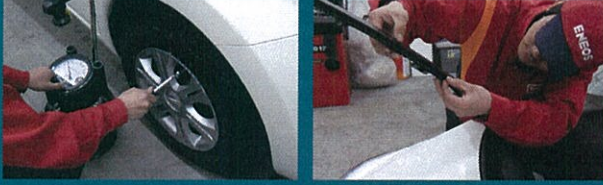

スタッドレスタイヤ・バッテリー・ワイパー
冬の安全点検

期間中 **無料**

すぐ
できます!
安全点検無料
お気軽にどうぞ

コーティング **KeepPer**

期間中 **大特価**

コーティング技術認定資格者が施工します。

いつもキレイな車に!
お手入れの簡単な
ボディにします。

お手入れ
カンタン!