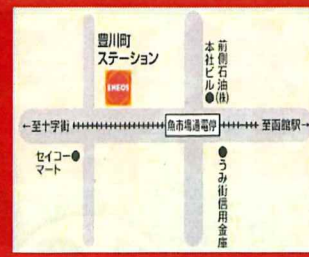

豊川町SS

(スタッフ給油)
豊川町 22-2
☎ 0138-22-7792
営業時間
平日 7:30~19:00
日祝 8:30~18:00