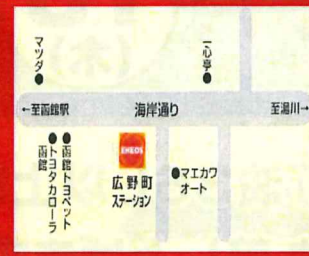

広野町SS

(スタッフ給油)
広野町 3-1
☎ 0138-55-6894
営業時間
平日 7:30~20:00
日祝 8:30~19:00