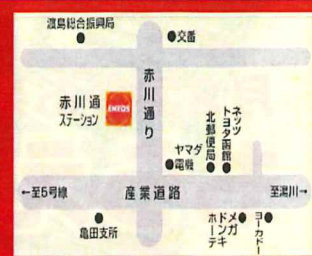

(セルフ給油)
亀田本町 29-28
☎ 0138-44-0010
営業時間
全日 4:00~26:00

赤川通SS

(スタッフ給油)
美原 3丁目 5-14
☎ 0138-46-0315
営業時間
平日 7:30~21:00
日祝 7:30~19:30

流通前SS

(フル/セルフ給油)
西桔梗町 246-104
☎ 0138-49-1223
営業時間
平日 7:30~19:00
日祝 8:30~19:00
セルフ 7:30~24:00